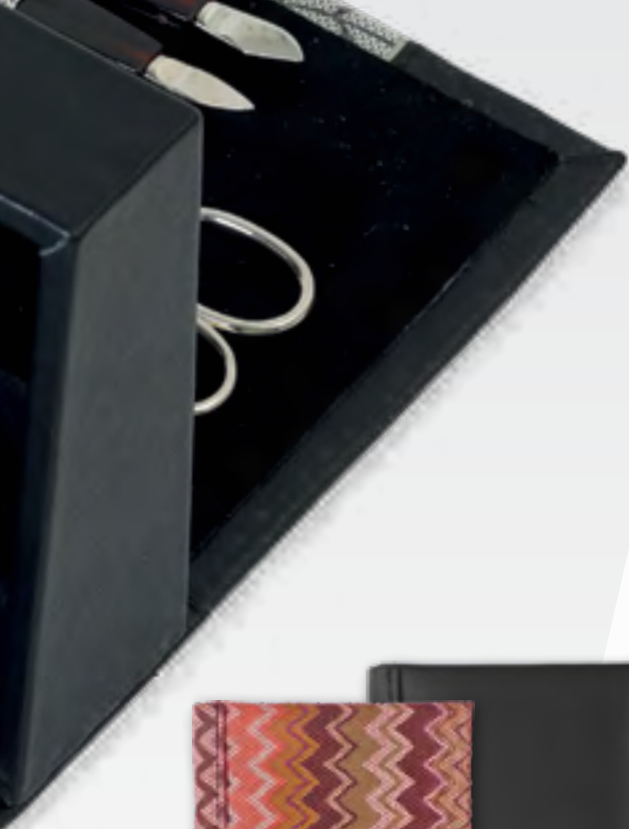

DÁRKOVÁ
LUXUSNÍ MANIKÚRA

Solingen

2304-01-459
IRMA

Solingen

2304-01-458
EDISON

kůže
leather

kůže
leather

DUP