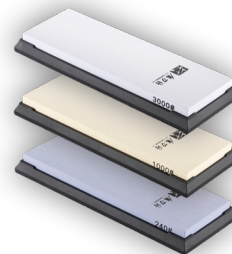

Kombinált (kétoldalú) fenőkővek

Méret:	18 * 6 cm
Élezőanyag:	Alumínium-oxid
Csomagolás:	Színes karton, bliszteres
Elérhető szemcseméreték:	#180/600 (TG6618)
	#240/1000 (TG6124)
	#600/2000 (TG6260)
	#1000/3000 (TG6310)
	#2000/5000 (TG6520)
	#3000/8000 (TG6830)
Tartozékok:	Csúszásgátló gumitalp

FENŐKÖVEK

TAI-TG2015

TAI-TG0831

TAI-TG7300

TAI-TG7100

TAI-TG7024

Kombinált fenőkő bambusz állvánnyal, kiegészítőkkal

Méret:	18 * 6 cm
Élezőanyag:	Alumínium-oxid
Csomagolás:	Színes karton
Elérhető szemcseméreték:	#1000/6000 (TG2015)
Tartozékok:	Bambusz állvány, csúszásgátló gumitalp, tisztító, élszögtartó, pipetta

Kombinált gyémánt élező, állvánnyal

Méret:	15 * 6 cm
Élezőanyag:	Gyémánt
Csomagolás:	Színes karton, bliszteres
Elérhető szemcseméreték:	#360/600 (TG0831)
Tartozékok:	Állvány

Fenőkővek

Méret:	18 * 6 cm
Élezőanyag:	Alumínium-oxid
Csomagolás:	Színes karton, bliszteres
Elérhető szemcseméreték:	#240 (TG7024)
	#1000 (TG7100)
	#3000 (TG7300)
Tartozékok:	Csúszásgátló gumitalp