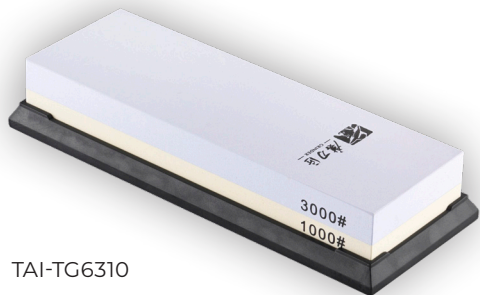

FENŐKÖVEK

TAI-TG6310

Kombinált (kétoldalú) fenőkővek

Méret:	18 * 6 cm
Élezőanyag:	Alumínium-oxid
Csomagolás:	Színes karton, bliszteres
Elérhető szemcseméreték:	#180/600 (TG6618)
	#240/1000 (TG6124)
	#600/2000 (TG6260)
	#1000/3000 (TG6310)
	#2000/5000 (TG6520)
	#3000/8000 (TG6830)
Tartozékok:	Csúszásgátló gumitalp